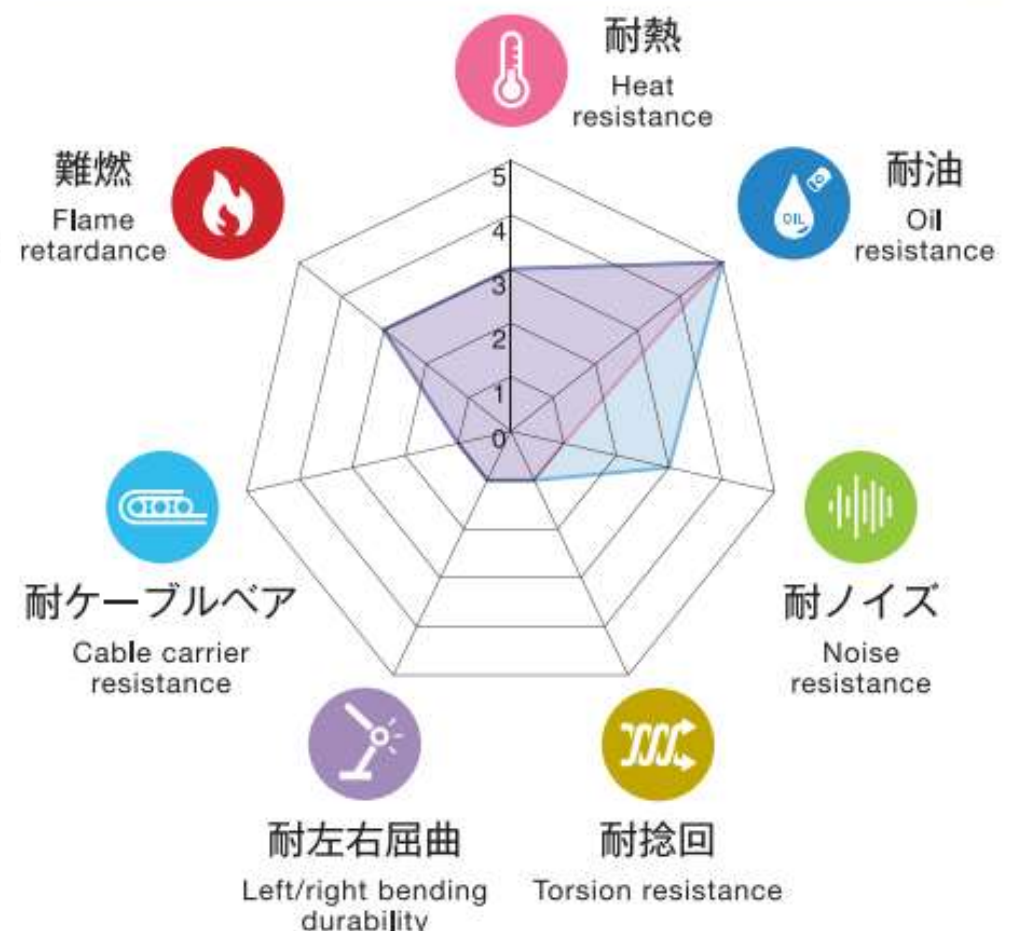

特性レーダーチャート

Characteristics Radar chart of Cable

0.1, 0.2, 0.3mm²

0.5mm²

■ KVC-36 (シールド無/non-shield)

■ KVC-36SB (シールド付/shield)

■ KVC-36 (シールド無/non-shield)

■ KVC-36SB (シールド付/shield)