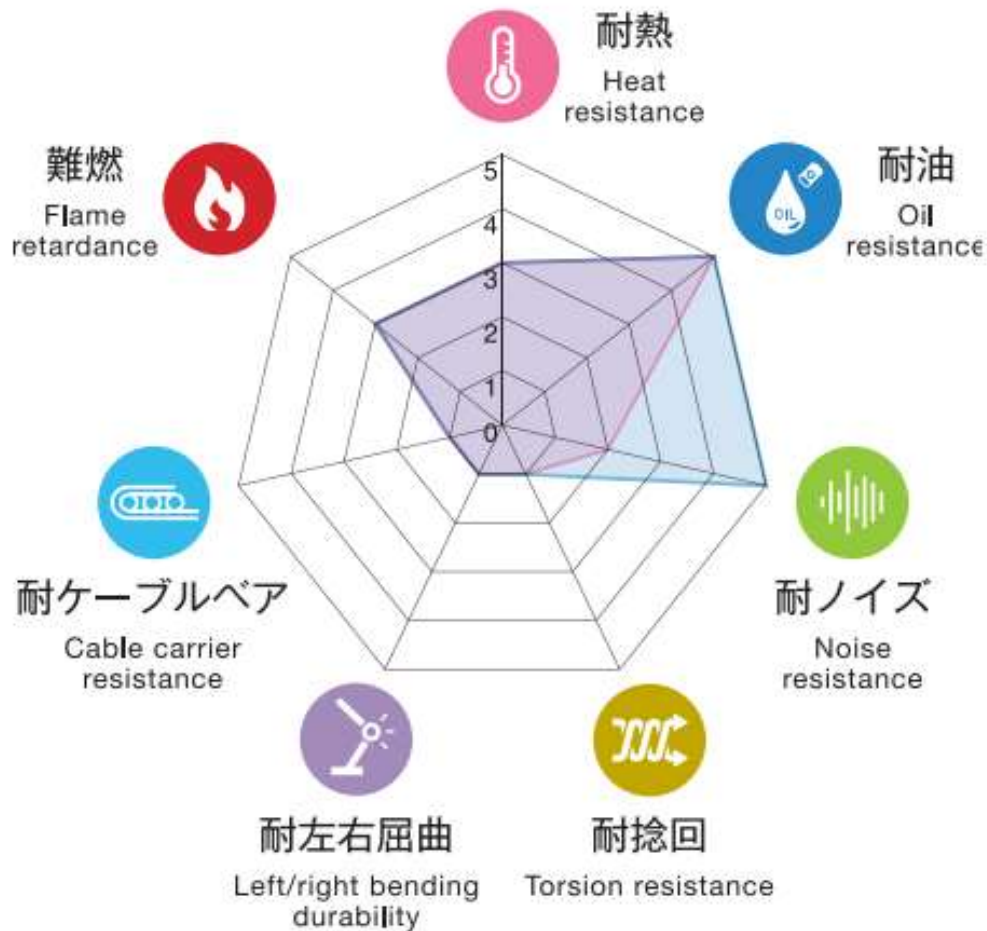

特性レーダーチャート

Characteristics Radar chart of Cable

0.1, 0.2, 0.3mm²

0.5mm²

■ KVC-36 (シールド無/non-shield)

■ KVC-36SB (シールド付/shield)

■ KVC-36 (シールド無/non-shield)

■ KVC-36SB (シールド付/shield)