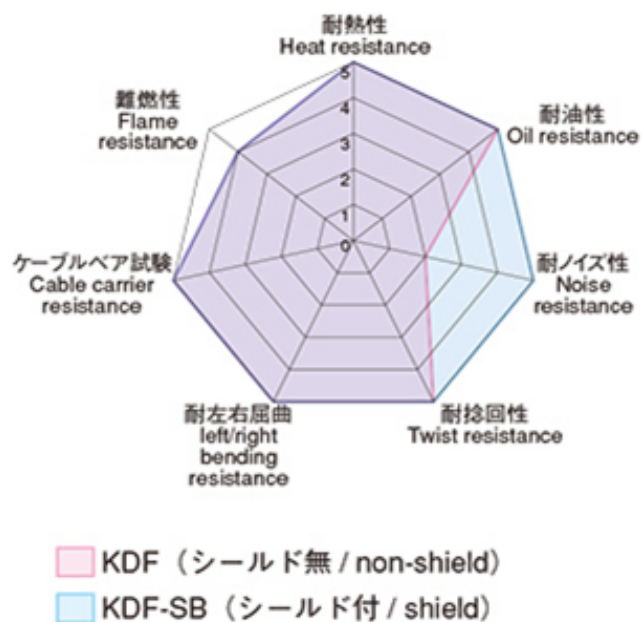

FACTORY AUTOMATION CABLE – KDF

特性レーダーチャート
Characteristics Rader chart of Cable

Mục đích sử dụng:

- Đi dây trong các bộ phận chuyển động như cánh tay robot xích chuyển động,...
- Điện áp: 300V
- Nhiệt độ: 105°C

Đặc tính nổi bật:

- Đặc tính uốn cong rất tốt, chịu nhiệt, chịu dầu
- Vỏ bọc PVC, màu đen
- Đạt tiêu chuẩn UL, cUL, CE, VDE, ...
- Sản xuất bởi KURAMO ELECTRIC CO.,LTD

CÔNG TY TNHH SENSU ELECTRIC VIỆT NAM
SENSU ELECTRIC VIETNAM CO., LTD.