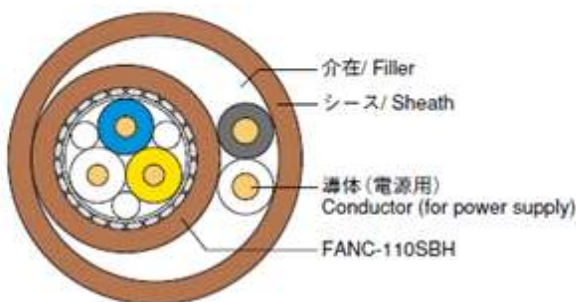

Tính năng nổi bật:

- Chịu nhiệt (75°C)
- Chịu dầu
- Chống cháy, chống ồn
- Đạt tiêu chuẩn UL,cUL
- Sản xuất bởi KURAMO ELECTRIC

Dòng sản phẩm FANC Series do Kuramo Electric hợp tác cùng Mitsubishi Nhật Bản chế tạo, là sản phẩm cáp CC-Link đầu tiên có mặt trên thị trường, và đang được sử dụng rộng rãi, phù hợp cho hệ thống CC-Link Ver.1.10

■ FANC-110SBH, EM110SBH
WR-, LT-FANC-110SBH

Cáp CC-Link thông thường
FANC-110SBH(U)

■ 電源線内蔵複合タイプ / Power pair built-in composite type
PW110SBH

Cáp Hybrid kết hợp giữa cáp điện
và cáp CC-Link PW110SBH

CÔNG TY TNHH SENSHU ELECTRIC VIỆT NAM
SENSHU ELECTRIC VIETNAM CO., LTD.