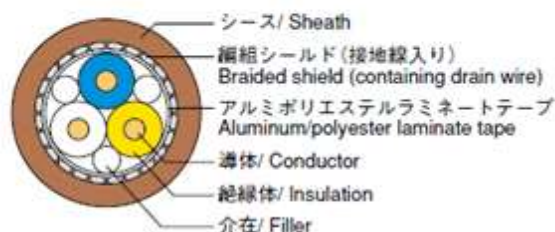

FA NETWORK CABLE – CC LINK – FANC SERIES

CC-Link là 1 mạng lưới Fieldbus xử lý cả hai chu kỳ dữ liệu I/O và các dữ liệu tham số mạch hở với tốc độ cao.

CC-Link là 1 mạng phổ biến ở Châu Á, được sử dụng cho các ứng dụng chú trọng thời gian dựa trên công nghệ tự động của Mitsubishi.

Tính năng nổi bật:

- Chịu nhiệt (75°C)
- Chịu dầu
- Chống cháy, chống ồn
- Đạt tiêu chuẩn UL,cUL
- Sản xuất bởi KURAMO ELECTRIC

Dòng sản phẩm FANC Series do Kuramo Electric hợp tác cùng Mitsubishi Nhật Bản chế tạo, là sản phẩm cáp CC-Link đầu tiên có mặt trên thị trường, và đang được sử dụng rộng rãi, phù hợp cho hệ thống CC-Link Ver.1.10

■ FANC-110SBH, EM110SBH
WR-, LT-FANC-110SBH

Cáp CC-Link thông thường
FANC-110SBH(U)

Cáp Hybrid kết hợp giữa cáp điện
và cáp CC-Link PW110SBH

CÔNG TY TNHH SENSHU ELECTRIC VIỆT NAM
SENSHU ELECTRIC VIETNAM CO., LTD.

Add: 606, Level 6, Indochina Plaza Hanoi,
241 Xuan Thuy Street, Cau Giay District, Ha Noi, Viet Nam
Tel: 024 6269 6188 Fax: 024 6269 6189
Email: info@senshu.com.vn
Website: www.senshu.com.vn