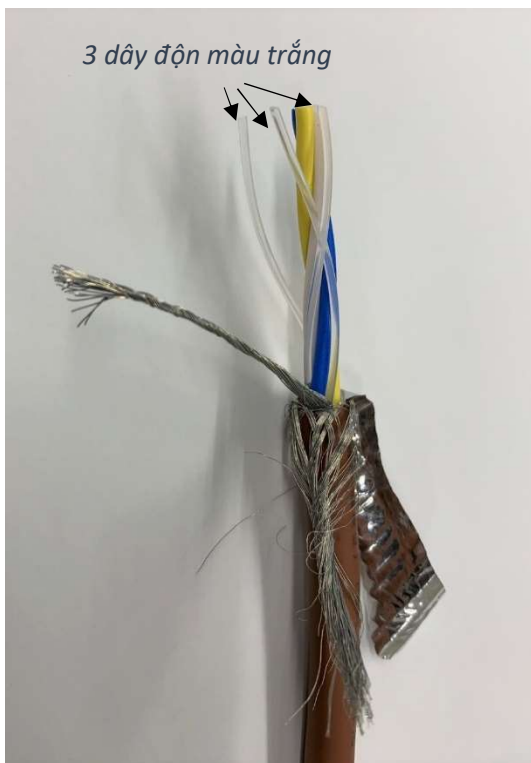

THƯ CẢNH BÁO HÀNG GIẢ, HÀNG NHÁI

Cảnh báo HÀNG GIẢ, HÀNG KÉM CHẤT LƯỢNG nhái thương hiệu của KURAMO ELECTRIC Nhật Bản.

Kính gửi: Quý khách hàng

Lời đầu tiên, SENSHU VIỆT NAM xin chân thành cảm ơn Quý khách hàng đã tin tưởng, ủng hộ và gắn bó với chúng tôi trong suốt thời gian vừa qua!

Hiện nay, trên thị trường xuất hiện một số tổ chức, cá nhân nhập khẩu và phân phối sản dây cáp **CC-Link** với mã hiệu **FANC-110SBH** làm giả, làm nhái, gây ảnh hưởng xấu đến Thương hiệu cáp Kuramo Nhật bản. Các sản phẩm **KHÔNG PHẢI CHÍNH HÃNG** sẽ không đảm bảo về chất lượng cũng như an toàn khi Quý khách hàng sử dụng sản phẩm. Vì vậy để tránh việc sử dụng sản phẩm không rõ nguồn gốc, có thể gây hại tới thiết bị, dây chuyên của Quý khách hàng

Chúng tôi xin khuyến cáo tới quý khách hàng lưu ý các điểm sau:

1. Cấu tạo dây cáp

Dây FANC-110SBH chính hãng có cấu tạo gồm 3 lõi kích thước 0.5mm², được bọc bởi 2 lớp chống nhiễu: băng cuốn nhôm ở trong và dây đồng mạ thiếc bên ngoài. Giữa 2 lớp chống nhiễu có 1 dây tiếp địa bằng đồng mạ thiếc (Drain Wire). Vỏ bọc của dây được làm từ nhựa PVC chịu dầu công nghiệp, chịu nhiệt và không có độ bóng. Dây FANC-110SBH chính hãng nhỏ (đường kính ~7,6mm), mềm và có dễ dàng uốn cong.

HÀNG CHÍNH HÃNG

HÀNG NHÁI KÉM CHẤT LƯỢNG

2. Ngoại quan của dây cáp

Dây FANC-110SBH chính hãng có màu nâu đất, trên vỏ bọc có in chữ nổi màu đen với nội dung sau:
“FANC-110SBH KURAMO FA ネットワークケーブル(100 Ω 耐油 耐熱 柔軟型) CC-Link Ver.1.10
KURAMO E162205-K AWM STYLE 2464 I A 80°C 300V VW-1 FT1 LF”